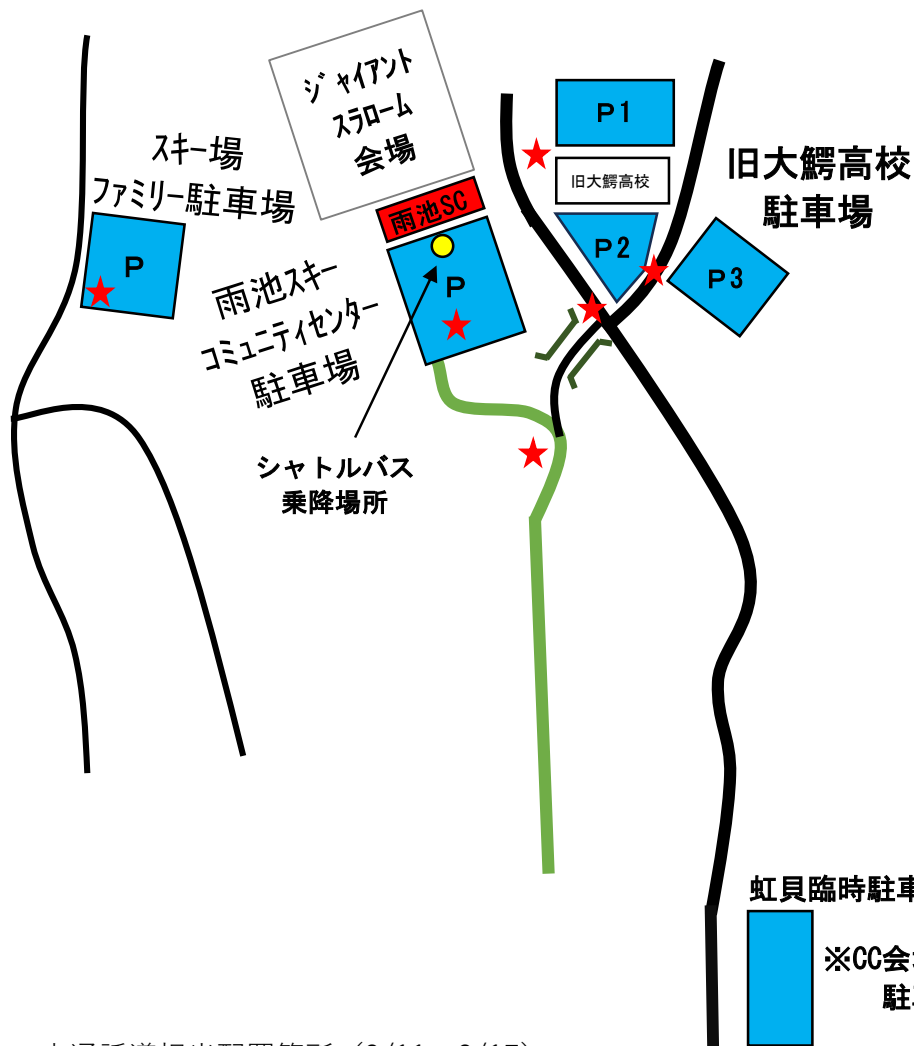

# 第80回国民スポーツ大会冬季大会スキー競技会 ジャイアントスローム駐車場案内図(案)

★ …交通誘導担当配置箇所 (2/11~2/17)

## 【駐車場】 ◎駐車許可証による規制 2/13~2/17

種類	駐車場所(駐車許可証の名称)
競技役員	雨池スキーコミュニティセンター・スキー場ファミリー駐車場
視察員	※雨池スキーコミュニティセンター駐車場
業者(売店)	※雨池スキーコミュニティセンター駐車場
メーカー	※雨池スキーコミュニティセンター・スキー場ファミリー駐車場
選手団・本部役員	※雨池スキーコミュニティセンター駐車場
大型バス	※雨池スキーコミュニティセンター駐車場
マイクロバス	※雨池スキーコミュニティセンター駐車場
大会シャトルバス	※雨池スキーコミュニティセンター駐車場
報道	※雨池スキーコミュニティセンター駐車場
一般観覧	八幡館臨時駐車場・駅前シャトルバス

※駐車場の空き状況による

※雨池スキーコミュニティセンター駐車場が満車になったら旧大鰐高校へ

虹貝臨時駐車場  
 ※CC会場満車時  
 駐車先