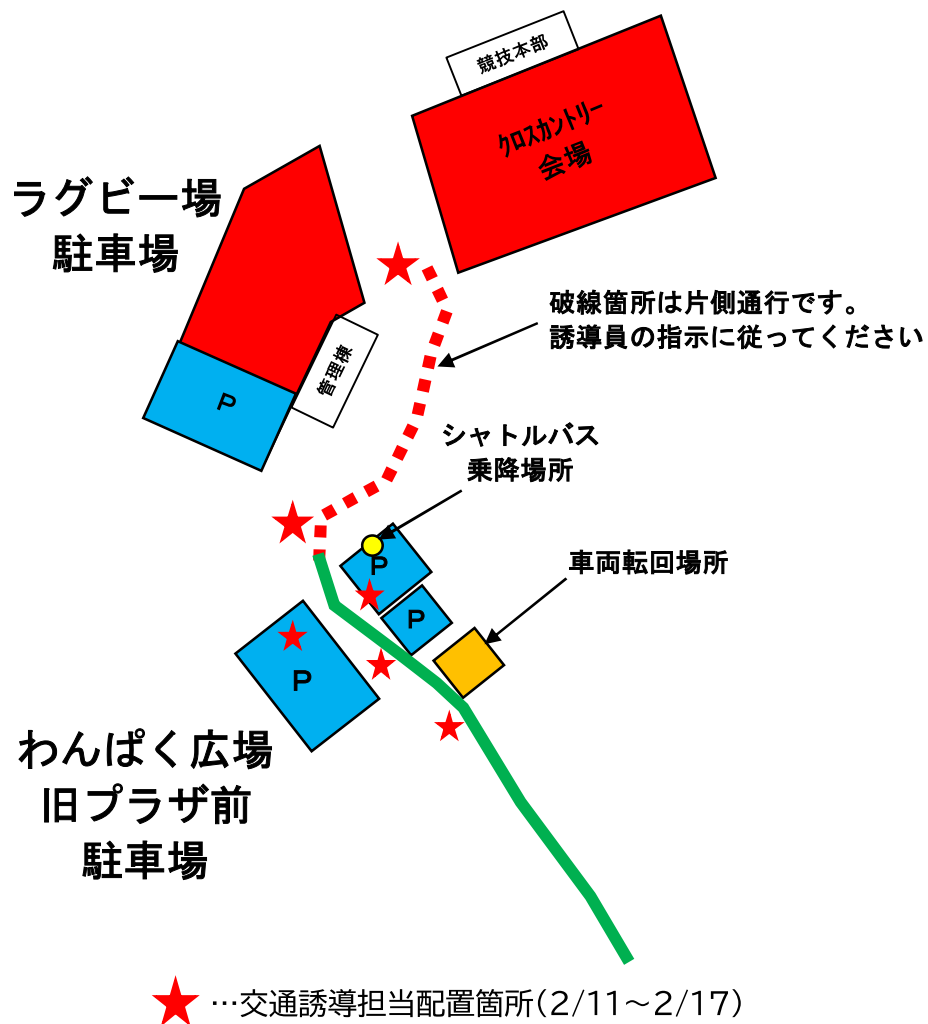

第80回国民スポーツ大会冬季大会スキー競技会 クロカン駐車場案内図(案)

【駐車場】 ◎駐車許可証による規制 2/12～2/17

種類	駐車場所(駐車許可証の名称)
競技役員	※1 ラグビー場
メーカー	※1 ラグビー場
視察員	※1 ラグビー場
業者(売店等)	※1 ラグビー場
選手団・本部役員	※2 わんぱく広場・旧プラザ
大型バス	※2 わんぱく広場・旧プラザ
マイクロバス	※2 わんぱく広場・旧プラザ
大会シャトルバス	※2 わんぱく広場・旧プラザ
報道	※2 わんぱく広場・旧プラザ
一般観覧	八幡館臨時駐車場・駅前シャトルバス

※1 駐車場の空き状況による→満車の場合、わんぱく広場・旧プラザへ駐車

※2 わんぱく広場・旧プラザの駐車場が満車になった場合、虹貝臨時駐車場へ虹貝臨時駐車場からの大会シャトルバスあり。

場所について→ジャイアントスロム駐車場案内図参照