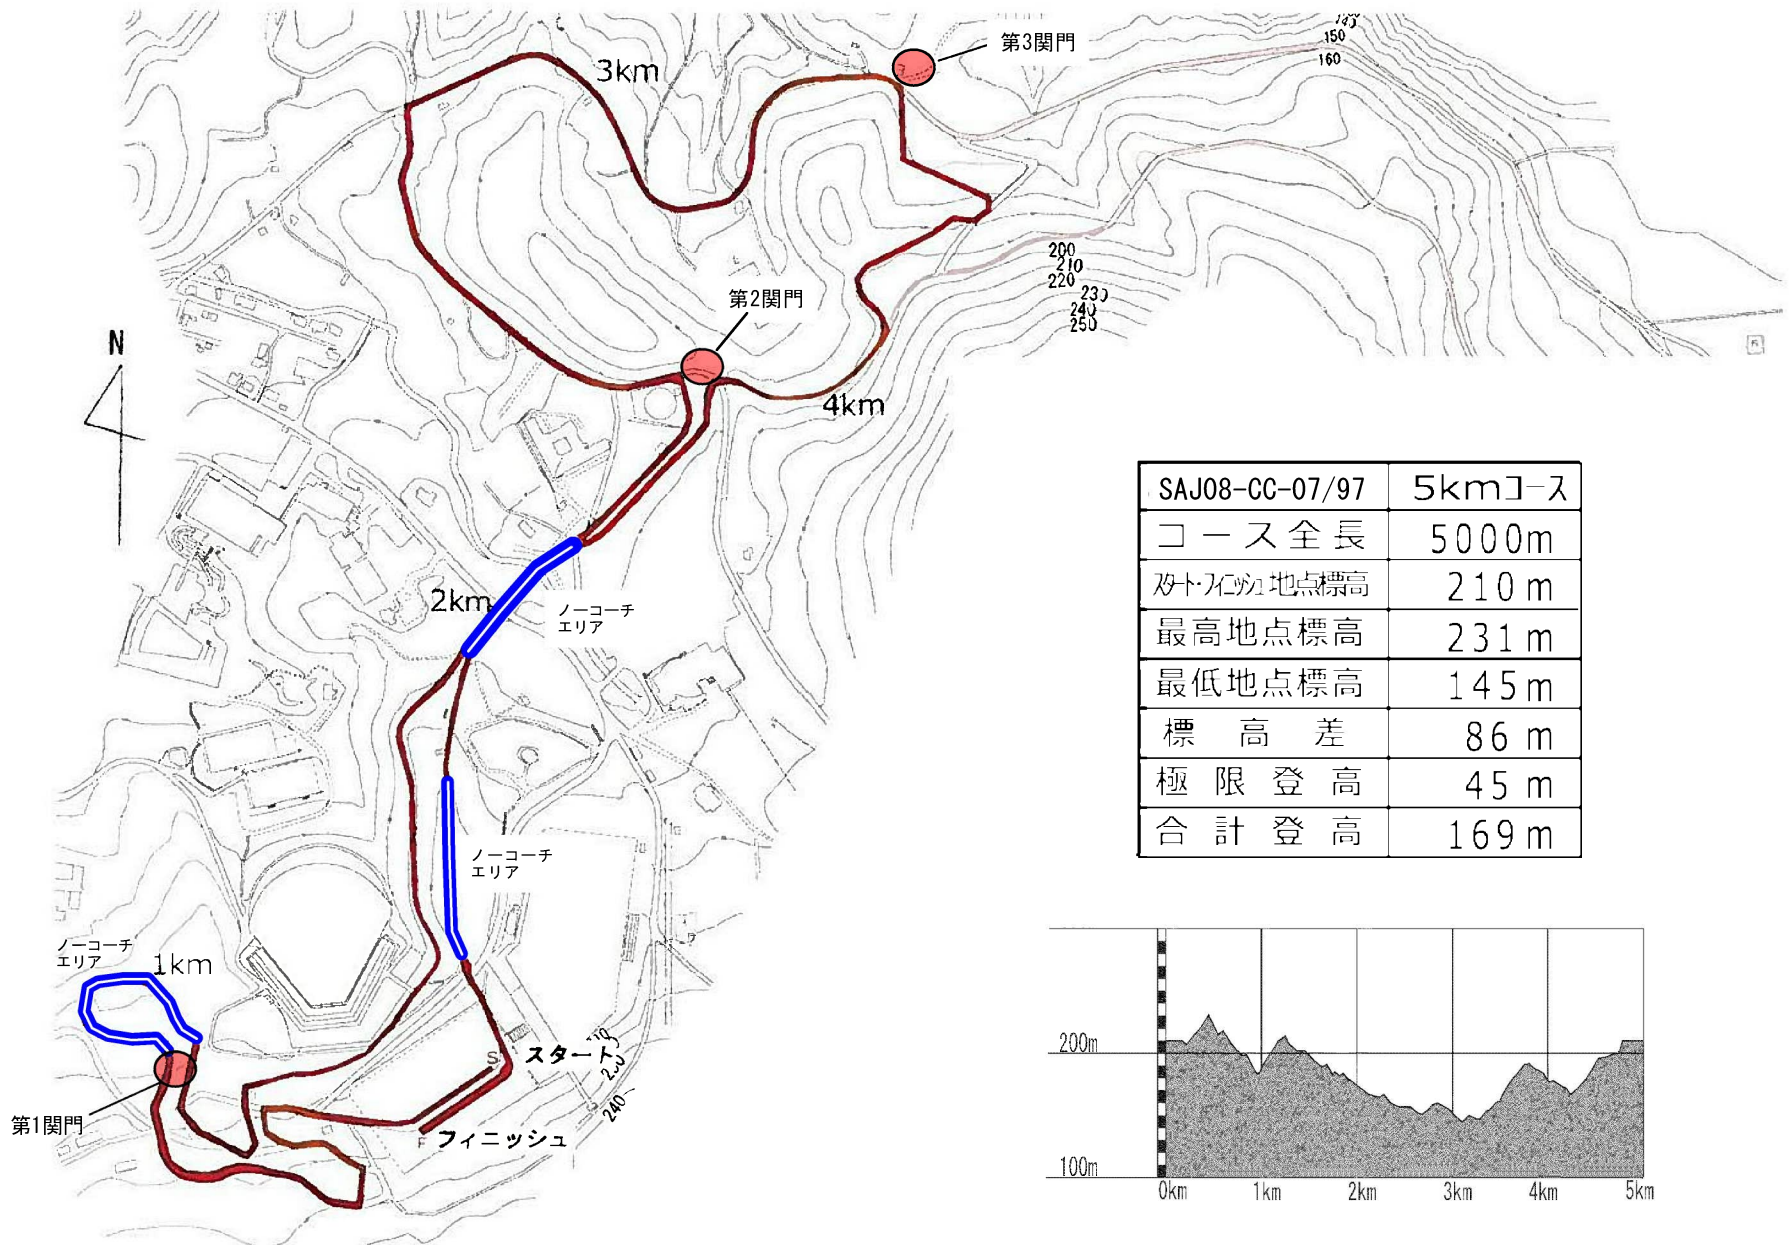

青森あじゃらクロスカントリーコース

SAJ08-CC-07/97	5kmコース
コース全長	5000m
スタート地点標高	210 m
最高地点標高	231 m
最低地点標高	145 m
標高差	86 m
極限登高	45 m
合計登高	169 m